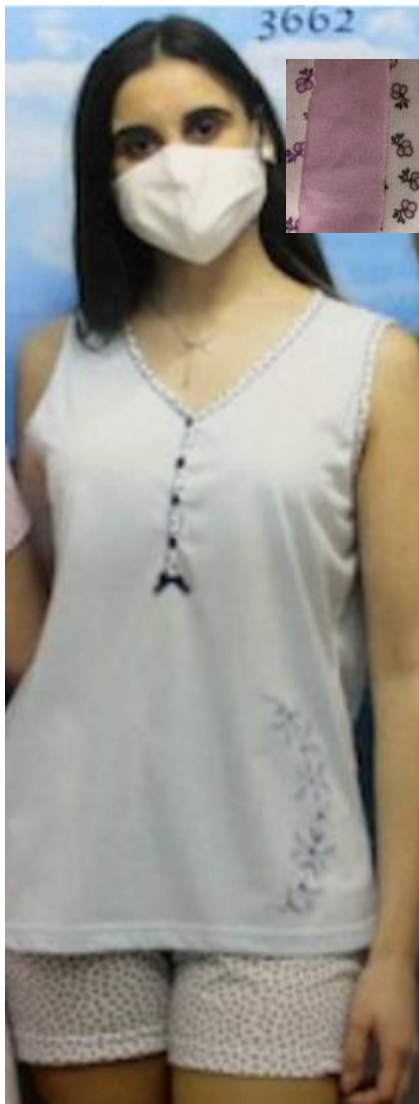

COLEÇÃO DESANA PRIMAVERA/VERÃO 2022

CAMISA SENHORA M/M (48 AO 56) 100% ALGODÃO

CAMISA SENHORA C/MANGA (48 AO 56) 100% ALGODÃO

CAMISA SENHORA M/ MANGA (48 AO 56) 100% ALGODÃO

CAMISA SENHORA C/MANGA (48-56) 100%ALGODÃO

CAMISA SENHORA M/MANGA (48 – 56)

CAMISA SENHORA C/MANGA (48-56)

CAMISA SENHORA M/MANGA (48-56)

CAMISA ALÇÇA (48-56)

PIJAMA SENHORA C/ MANGA (48-56)

CORES

PIJAMA SENHORA C/ MANGA (48-56)

PIJAMA SENHORA M/MANGA -

PIJAMA SENHORA C/MANGA REF.3634

PIJAMA SENHORA M/MANGA (48-56)

PIJAMA SENHORA BERMUDA M/MANGA (48-56)

PIJAMA SENHORA M/MANGA (48-56)

PIJAMA SENHORA M/MANGA (48-56)

PIJAMA SENHORA ALÇA (48-56)

PIJAMA SENHORA ALÇA (48-56)