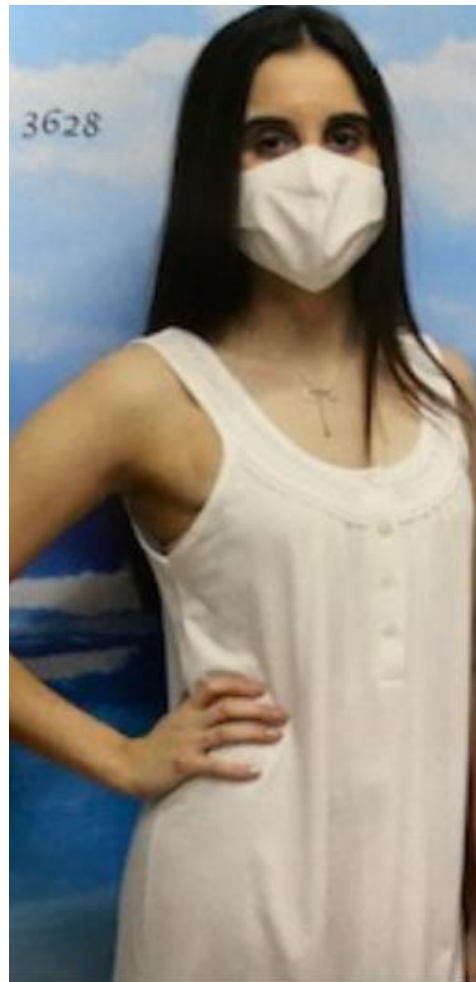

COLEÇÃO DESANA PRIMAVERA/VERÃO 2022

CAMISA SENHORA M/M (48 AO 56) 100% ALGODÃO

CAMISA SENHORA C/MANGA (48 AO 56) 100% ALGODÃO

CAMISA SENHORA M/ MANGA (48 AO 56) 100% ALGODÃO

CAMISA SENHORA C/MANGA (48-56) 100%ALGODÃO

CAMISA SENHORA M/MANGA (48 – 56)

CAMISA SENHORA C/MANGA (48-56)

CAMISA SENHORA M/MANGA (48-56)

CAMISA ALÇÇA (48-56)

PIJAMA SENHORA C/ MANGA (48-56)

CORES

PIJAMA SENHORA C/ MANGA (48-56)

PIJAMA SENHORA M/MANGA -